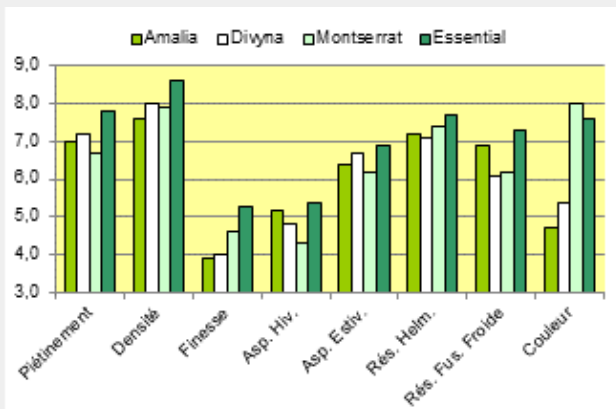

4salt

Une génétique améliorée

ESSENTIAL a été sélectionnée aux Etats-Unis pour son aspect esthétique amélioré. Le progrès de l'aspect esthétique des fétuques élevées a été un gros axe du travail des sélectionneurs dernièrement. ESSENTIAL est le résultat de ce travail avec des feuilles plus fines et une plante plus dense.

Tolérance au sec au top

Comme les autres variétés de son espèce, ESSENTIAL est très tolérante à la sécheresse. Il est également admis que les variétés américaines sont plus tolérantes à la chaleur. ESSENTIAL est donc idéale en été lorsque le temps devient chaud et sec. Sa couleur verte foncée ressortira bien par grand soleil.

Tolérance aux maladies en prime

ESSENTIAL a aussi été sélectionnée pour sa bonne tolérance aux maladies et notamment au Brown patch. ESSENTIAL se démarque aussi dans le catalogue français face aux rouilles et aux fusarioses.

Spécifications techniques

- Fétuque élevée
- ESSENTIAL fait plus que l'essentiel !
- Liste(s) EU BY FR IT RU TR UK

Imbattable... 1-9,9=meilleur, foncé

Source: Bulletin Gazon Geves 2011

Notes

Échelle de 1 à 9, où 9 = le meilleur/ le plus prononcé