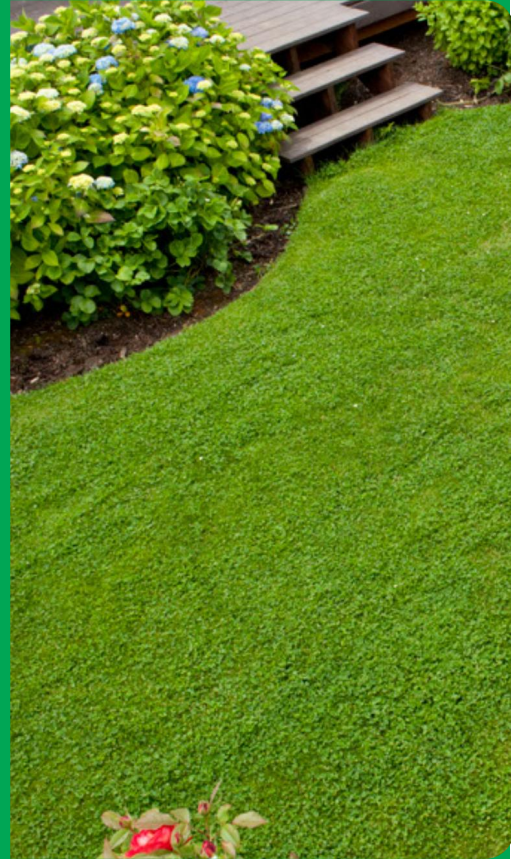

MYSTIC

Festuca rubra rubra

La qualité n'a pas de mystère pour Mystic !

- Très bonne pérennité
- Très bonne densité
- Très bonne tolérance aux rouilles
- Très bonne tolérance aux fusarioses

Densité tres élevée

En général, les fétuque rouges traçantes n'ont pas la densité la plus élevée parmi les autres fétuque rouges mais MYSTIC enfreint cette règle avec une densité bien supérieure à ce qui était connu pour ce type de fétuque rouge. Un gazon dense laisse moins de place aux adventices de se développer.

Tolérance aux maladies améliorées

Souvent, une variété montre une grande tolérance à une maladie spécifiquement mais MYSTIC en a plusieurs ! Dans les essais officiels en France, MYSTIC a montré une tolérance élevée non seulement aux rouilles et à l'helminthosporiose, mais aussi contre les fusarioses.

Résultat = Une variété au top sur la liste française !